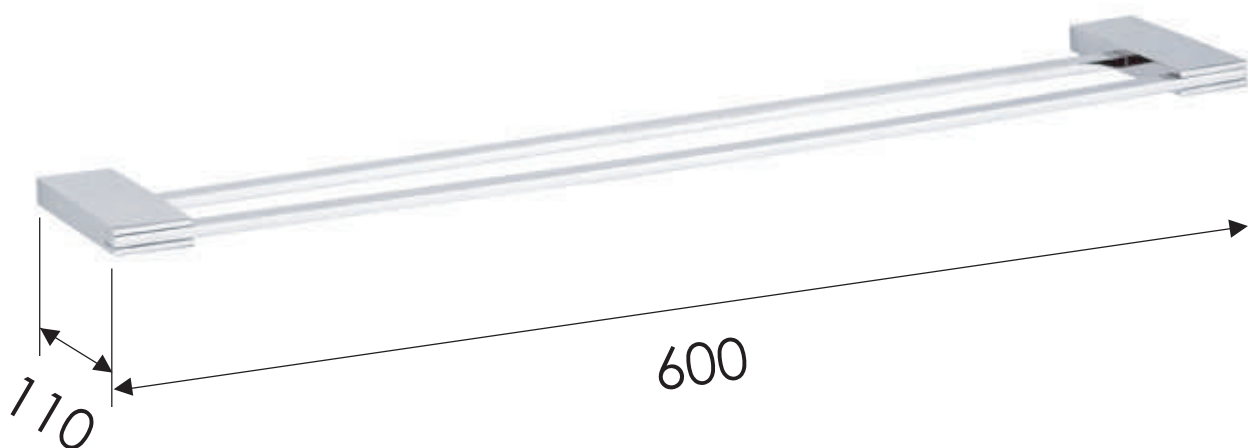

REMER
RUBINETTERIE

SERIE
SERIES

FLAT

CODICE
CODE

FT33CR

IMMAGINE - IMAGE

DESCRIZIONE - DESCRIPTION

Portasalviette doppio in ottone cromato cm. 60.

Double c.p. towel-holder cm. 60.

SCHEMA TECNICA - TECHNICAL FEATURES

REMER Rubinetterie S.p.A.

Via Leonardo Da Vinci, 83 - 20062 Cassano d'Adda (MI) - Italy - Tel. +39 0363 364211 - info@remer.eu - www.remer.eu